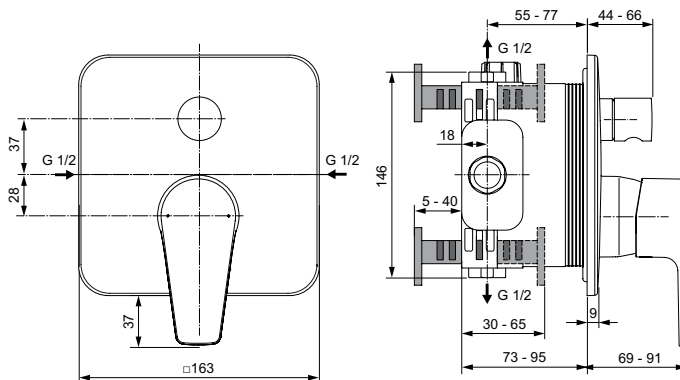

Dusche

Cerafine D

Artikel-Nr.: A7348AA

Badearmatur Unterputz

Cerafine D Badearmatur Unterputz

Farbe: AA - Chrom

Eigenschaften:

- Heißwassertemperaturbegrenzer
- Click-Technologie
- LightMove
- SmartShine Oberfläche

Mehr Produktdetails:

Montage:	Eingebaut
Funktionsweise:	Einhebel
Zulassungen:	DIN EN 817;DIN 4109 Gruppe 1
Betriebsdruck (bar):	3
Durchfluß (Liter):	23
Hahnlöcher:	0
Material:	Messing, verchromt
Höhe (mm):	163
Breite (mm):	163
Tiefe/Ausladung (mm):	91