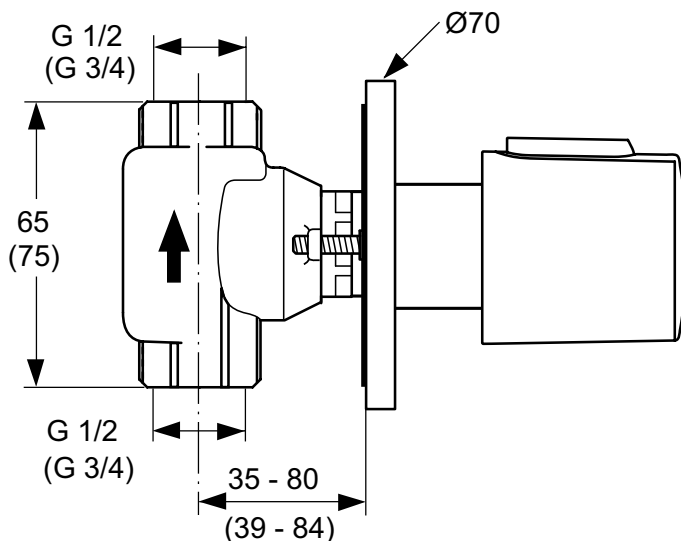

Artikel-Nr.: A4656AA

Wandeinbauventil Unterputz-Bausatz 2

Ceratherm 100 Wandeinbauventil Unterputz-Bausatz 2

Farbe: AA - Chrom

Mehr Produktdetails:

Produkttyp:	Vorabsperung
Montage:	Eingebaut
Betriebsdruck (bar):	3
Gewicht (kg):	0.21
Material:	Materialmix
Höhe (mm):	70
Breite (mm):	70