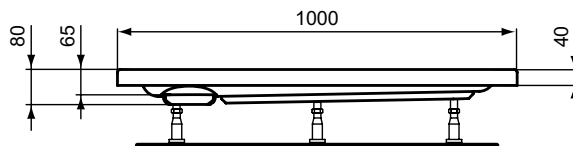

Brausewanne

Hotline

Artikel-Nr.: K278101

Viertelkreis-Brausewanne 1000x1000 mm

Hotline Neu Viertelkreis-Brausewanne 1000x1000mm

Farbe: 01 - Weiß (Alpin)

Mehr Produktdetails:

Produkttyp:	Randlos
Zulassungen:	DIN EN 14527; DIN EN 249; DIN EN 251
Gewicht (kg):	15.00
Material:	Acryl
Höhe (mm):	80
Breite (mm):	1000
Länge (mm):	1000
Form:	Viertelkreis