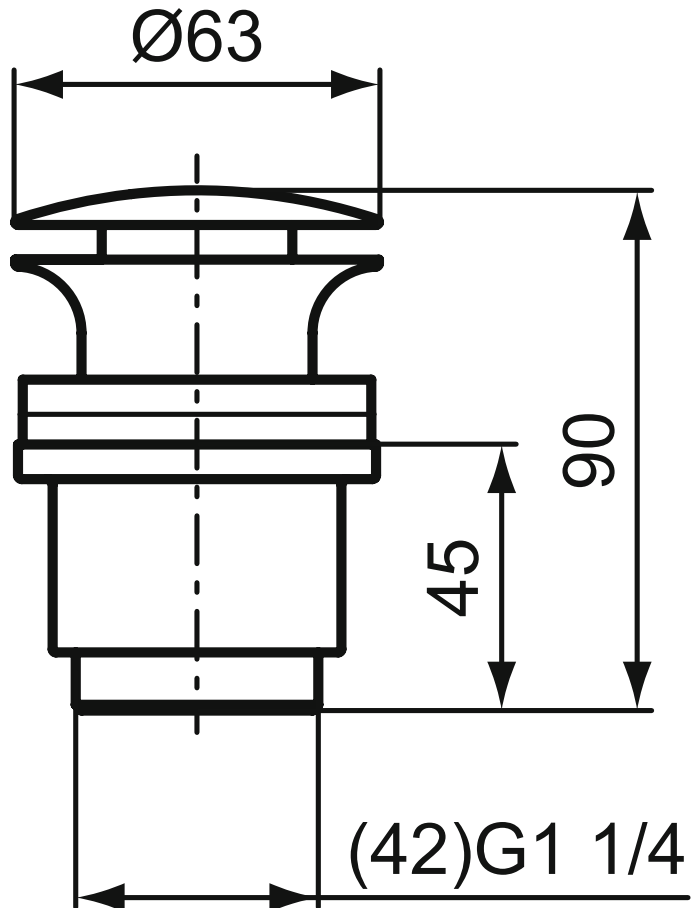

Ideal Standard

Beckenzubehör

Sonstige

Artikel-Nr.: J3746AA

PUSH OPEN Waschtischablaufventil „Design“

PUSH OPEN Waschtischablaufventil „Design“

Farbe: AA - Chrom

Mehr Produktdetails:

Produkttyp:	Schaftventil
Gewicht (kg):	0.50
Material:	Materialmix
Höhe (mm):	90
Breite (mm):	63
Tiefe/Ausladung (mm):	63

Ideal Standard GmbH - Deutschland

Euskirchener Straße 80, 53121 Bonn, Deutschland - Tel: +49 (0)228 521 0