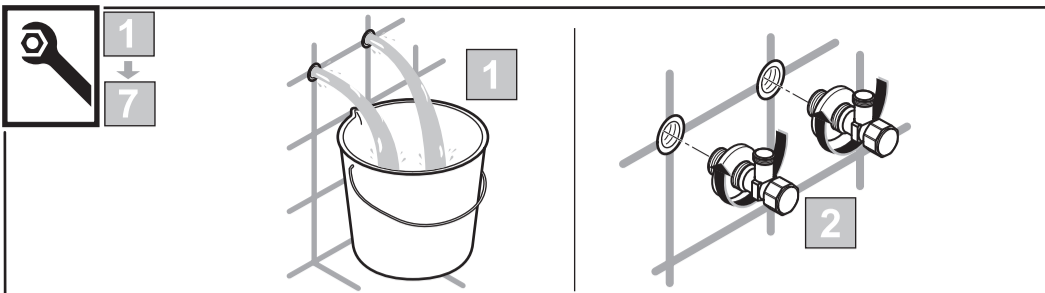

P	bar			Q (3 bar)
	T	°C			l/min 13