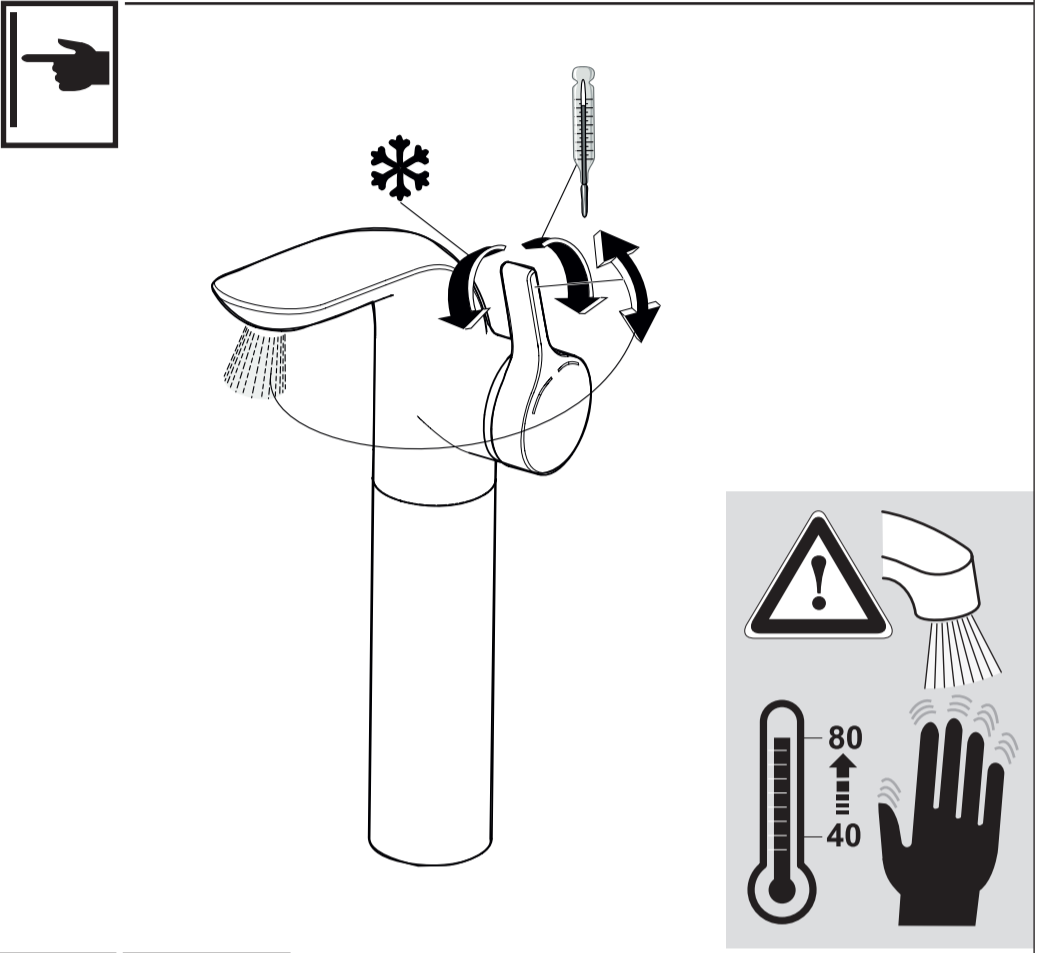

P	bar			Q (3 bar)
	T	°C			l/min 13