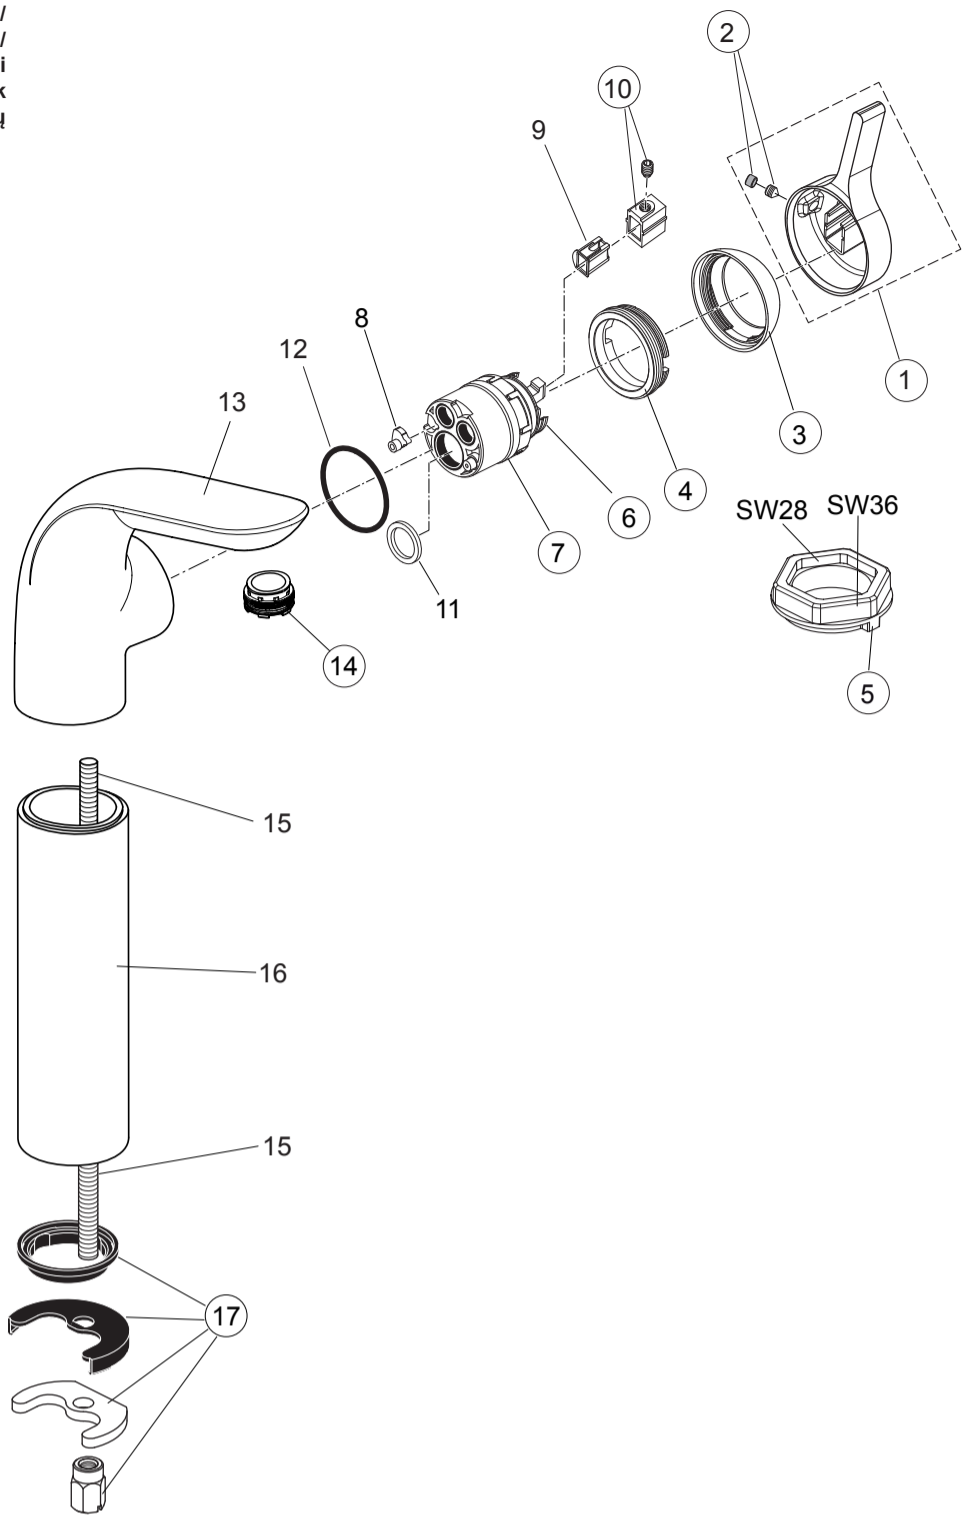

Pos.	Part No.
1	A 861 316 AA
2	A 962 041 NU
3	B 961 373 AA
4	B 961 374 NU
5	B 960 650 NU
6	A 861 181 NU
7	A 861 156 NU
10	A 861 317 NU
14	A 962 058 NU
	A 960 196 NU
17	A 960 001 NU
19	A 963 395 NU
20	A 963 685 NU
	A 962 276 NU

P	50°C	15°C	0	1	2	3	4	5
			°C	°C	°C	°C	°C	°C
0,3 MPa 3 bar	50°C	15°C	50	49	44	40	35	33
	65°C	15°C	65	63	57	50	44	40
	85°C	15°C	85	83	74	64	56	50

MELANGE
A 4266 ..

Ideal
STANDARD

0418 / A 865 808 40
(+ A 865 612)
Made in Germany