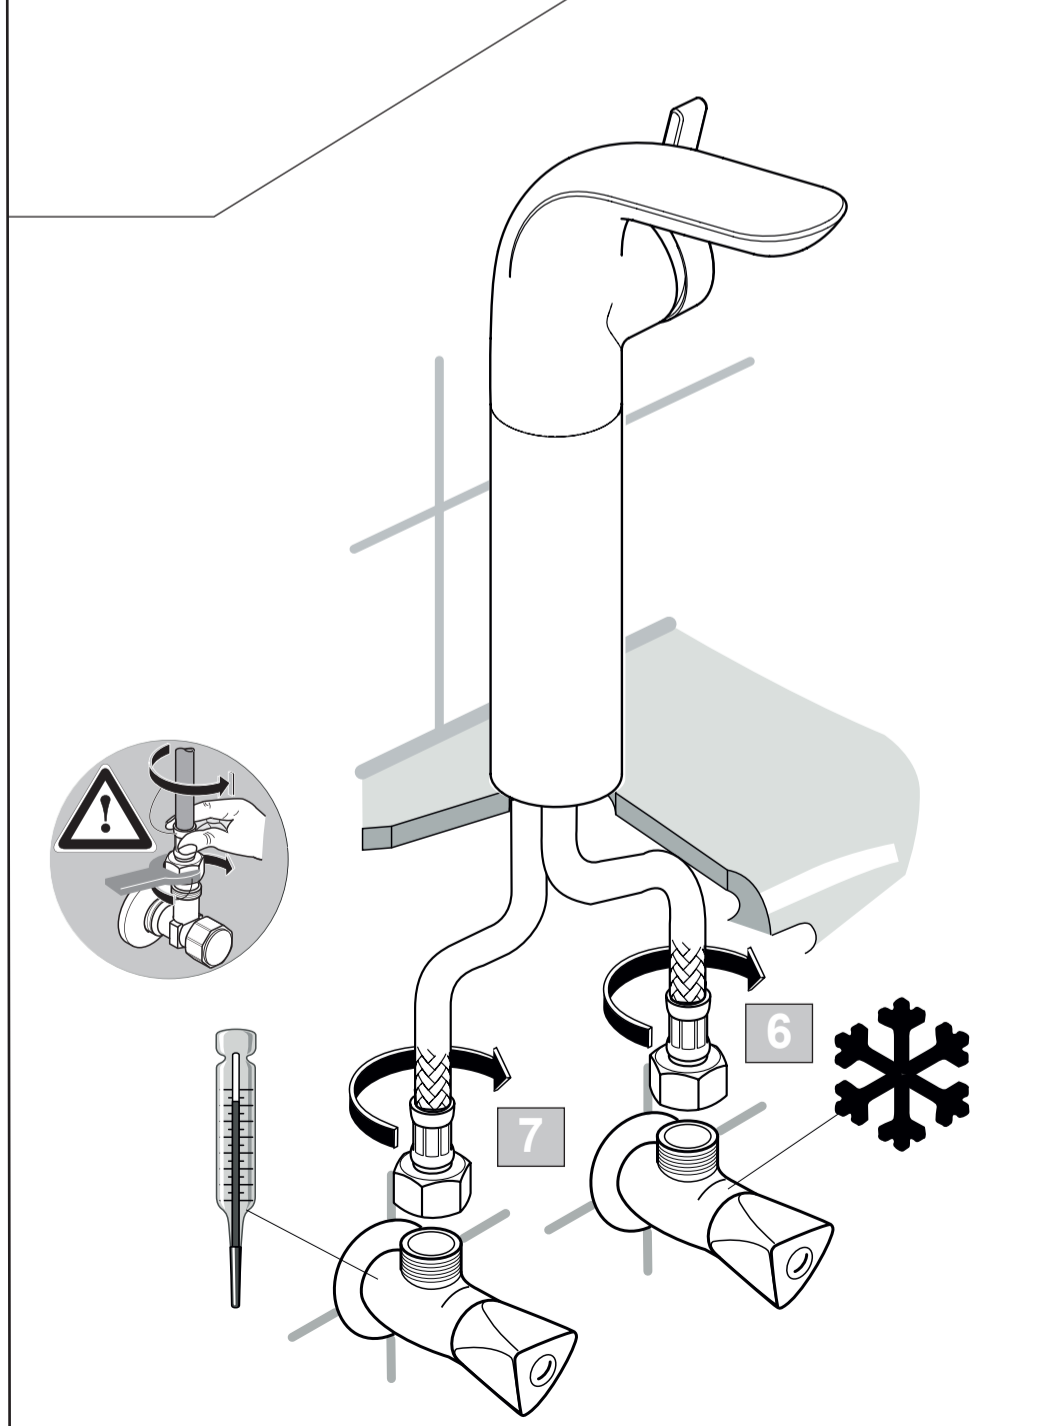

P	bar			Q (3 bar)
	T	°C			l/min 13