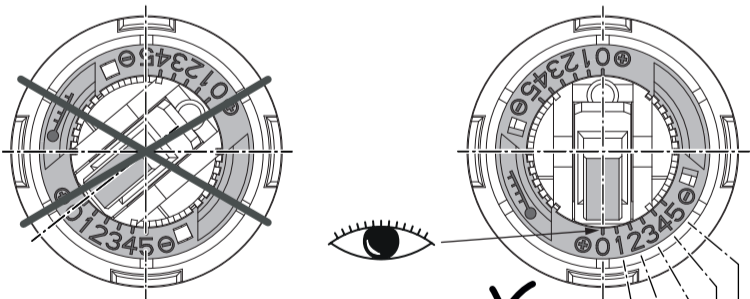

Pos.	Part No.
1	A 861 316 AA
2	A 962 041 NU
3	B 961 373 AA
4	B 961 374 NU
5	B 960 650 NU
6	A 861 181 NU
7	A 861 156 NU
10	A 861 317 NU
14	A 962 058 NU
	A 960 196 NU
17	A 960 001 NU
19	A 963 395 NU
20	A 963 685 NU
	A 962 276 NU

P	50°C	15°C	0	1	2	3	4	5
			°C	°C	°C	°C	°C	°C
0,3 MPa 3 bar	50°C	15°C	50	49	44	40	35	33
	65°C	15°C	65	63	57	50	44	40
	85°C	15°C	85	83	74	64	56	50

MELANGE
A 4266 ..

Ideal
STANDARD

0418 / A 865 808 40
(+ A 865 612)
Made in Germany