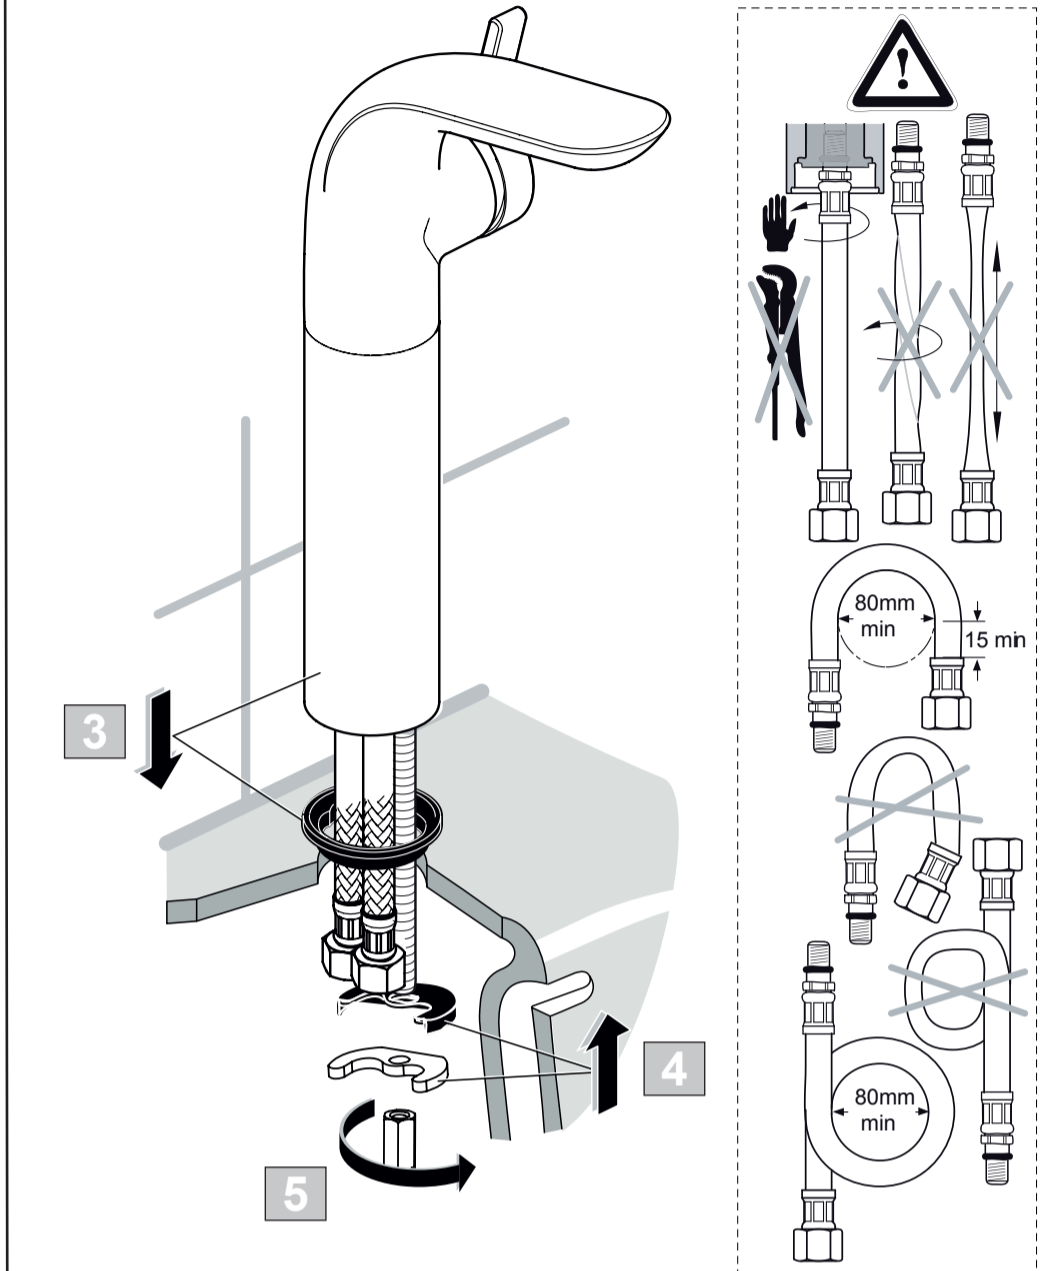

P	bar			Q (3 bar)
	T	°C			l/min 13