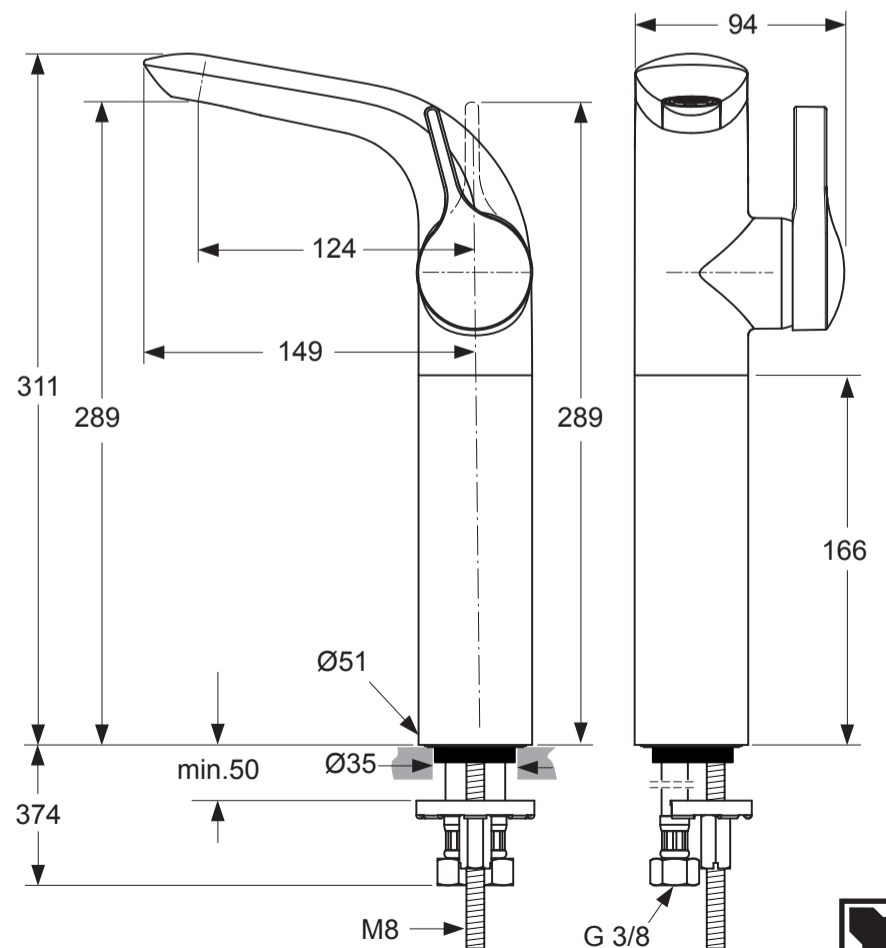

Pos.	Part No.
1	A 861 316 AA
2	A 962 041 NU
3	B 961 373 AA
4	B 961 374 NU
5	B 960 650 NU
6	A 861 181 NU
7	A 861 156 NU
10	A 861 317 NU
14	A 962 058 NU
	A 960 196 NU
17	A 960 001 NU
19	A 963 395 NU
20	A 963 685 NU
	A 962 276 NU

P	50°C	15°C	0	1	2	3	4	5
			°C	°C	°C	°C	°C	°C
0,3 MPa 3 bar	50°C	15°C	50	49	44	40	35	33
	65°C	15°C	65	63	57	50	44	40
	85°C	15°C	85	83	74	64	56	50

MELANGE
A 4266 ..

Ideal
STANDARD

0418 / A 865 808 40
(+ A 865 612)
Made in Germany