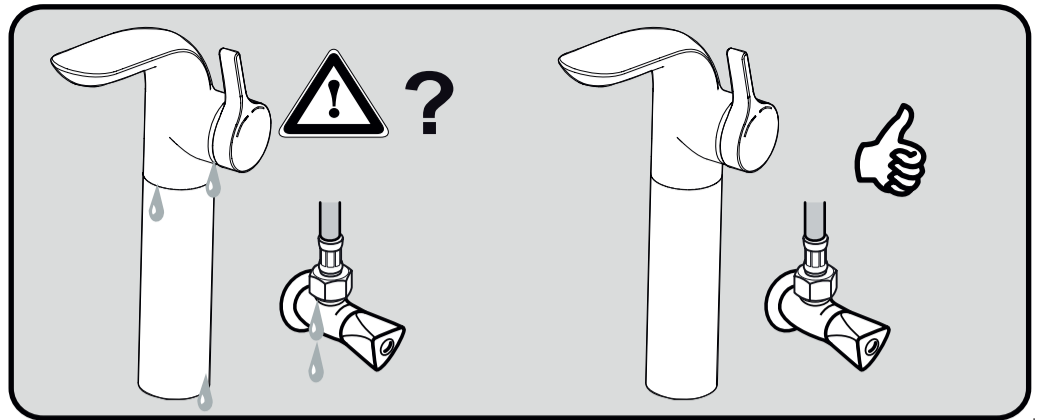

P	bar			Q (3 bar)
	T	°C			l/min 13