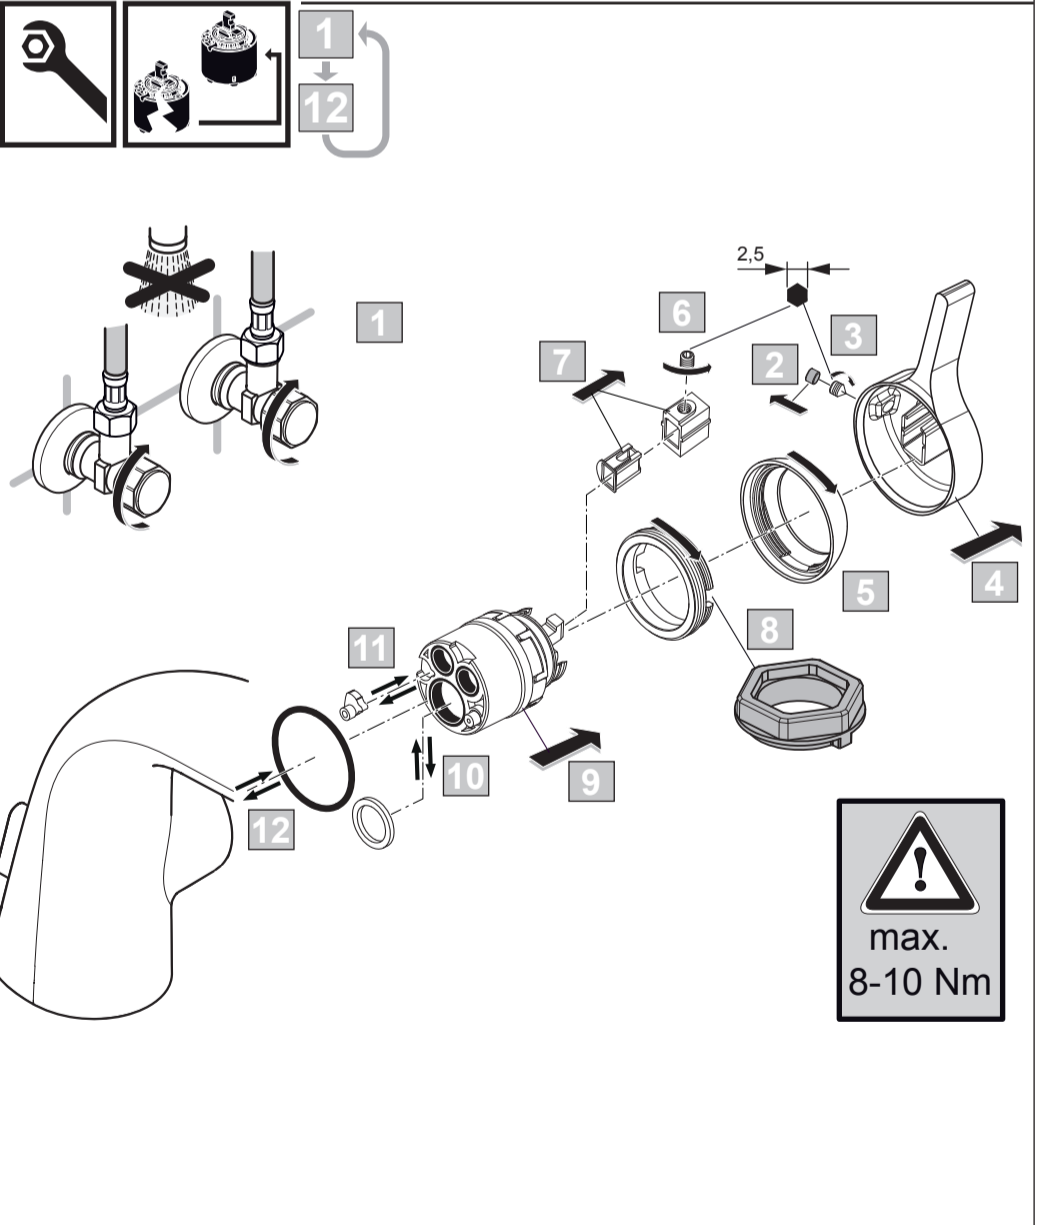

P	bar			Q (3 bar)
	T	°C			l/min 13