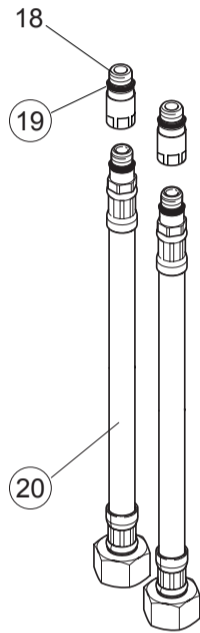

Spare Parts / Ersatzteile / Pièces de rechange / Pezzi di ricambio / Piezas de requesto / Parte de reposição / Reserveonderdelen / Reservdelar / Reservedeler / Varaosat / Vraosat / Varahlutir / Ανταλλακτικά / Yedek parçalar / Náhradní díly / Náhradné diely / Nadomestni deli / Резервни части / Запчасти / Części zapasowe / Piese de schimb / Rendelhető alkatrészek / Запасні частини / Reservni delovi / Резервни делови / Резервни делови / Atsarginių dalių / Tellitavad varuosad / Rezervju daju

Pos.	Part No.
1	A 861 316 AA
2	A 962 041 NU
3	B 961 373 AA
4	B 961 374 NU
5	B 960 650 NU
6	A 861 181 NU
7	A 861 156 NU
10	A 861 317 NU
14	A 962 058 NU
	A 960 196 NU
17	A 960 001 NU
19	A 963 395 NU
20	A 963 685 NU
	A 962 276 NU

P	50°C	15°C	0	1	2	3	4	5
			°C	°C	°C	°C	°C	°C
0,3 MPa 3 bar	50°C	15°C	50	49	44	40	35	33
	65°C	15°C	65	63	57	50	44	40
	85°C	15°C	85	83	74	64	56	50

MELANGE
A 4266 ..

Ideal
STANDARD

0418 / A 865 808 40
(+ A 865 612)
Made in Germany