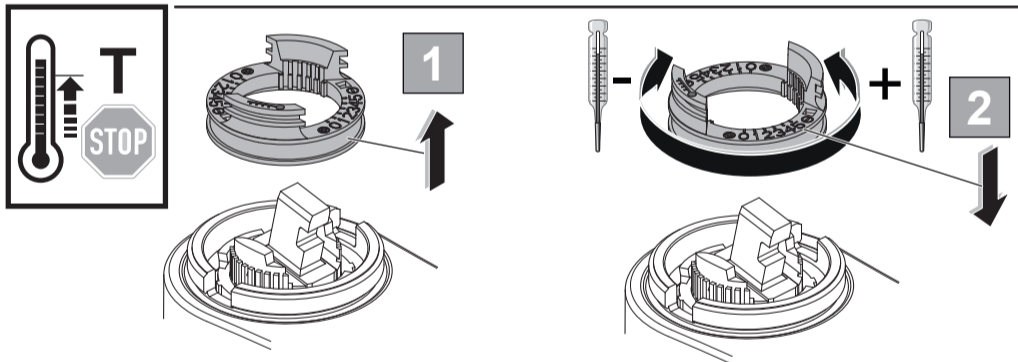

Pos.	Part No.
1	A 861 316 AA
2	A 962 041 NU
3	B 961 373 AA
4	B 961 374 NU
5	B 960 650 NU
6	A 861 181 NU
7	A 861 156 NU
10	A 861 317 NU
14	A 962 058 NU
	A 960 196 NU
17	A 960 001 NU
19	A 963 395 NU
20	A 963 685 NU
	A 962 276 NU

P	50°C	15°C	0	1	2	3	4	5
			°C	°C	°C	°C	°C	°C
0,3 MPa 3 bar	50°C	15°C	50	49	44	40	35	33
	65°C	15°C	65	63	57	50	44	40
	85°C	15°C	85	83	74	64	56	50

MELANGE
A 4266 ..

Ideal
STANDARD

0418 / A 865 808 40
(+ A 865 612)
Made in Germany