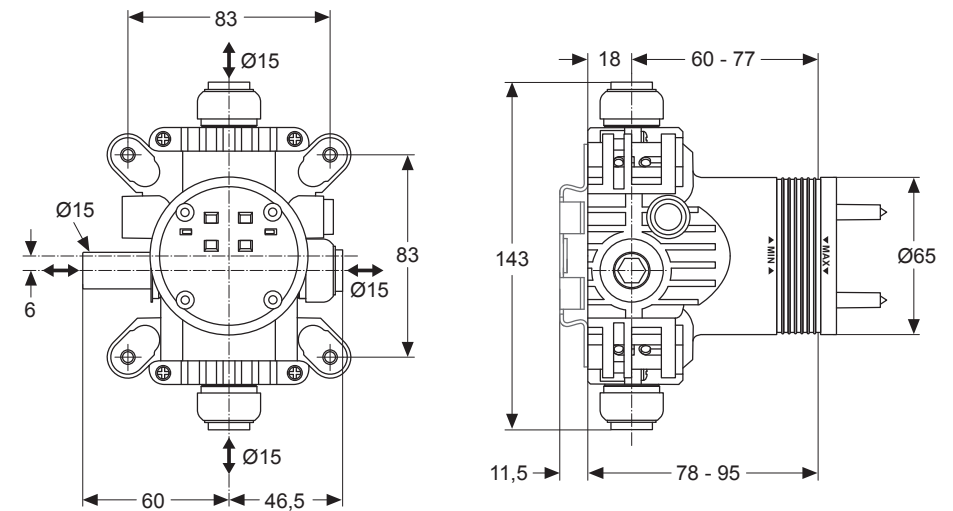

ARCHIMODULE

A 1501 NU

0216 / A 866 482 - 01
 (+ A 865 612)
 Made in Germany

	P	bar			
	T	°C			

Ideal Standard International NV
 Corporate Village - Gent Building
 Da Vincilaan 2
 1935 Zaventem
 Belgium

www.idealstandardinternational.com

- 2 A 860 829 NU
- 3 A 860 830 NU
- 4 A 860 831 NU
- 6 A 860 833 NU
- 7 A 860 834 NU
- 9 A 860 836 NU
- 12 A 860 841 NU