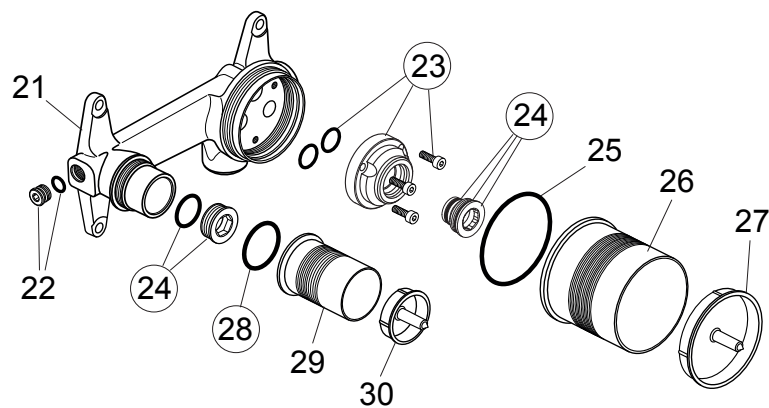

- 23 F 960 881 NU
- 24 A 963 548 NU
- 28 A 860 845 NU

1  
↓  
4

1.

35 min.  
52 max.

2.

4.

	<b>P</b>	bar			<b>Q</b> (3 bar)
	<b>T</b>	°C			l/min
					<b>25</b>